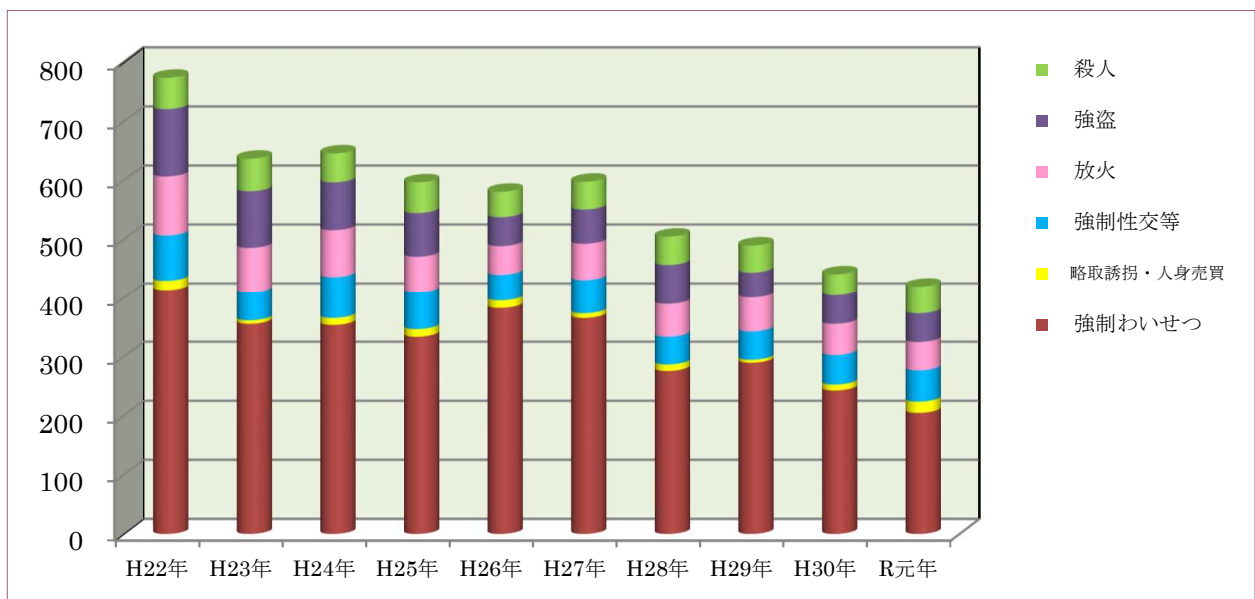

重要犯罪の認知状況

令和元年中の重要犯罪は、東北6県で420件（前年比-21件）発生しています。

重要犯罪とは、殺人・強盗・放火・強制性交等・略取誘拐及び人身売買・強制わいせつの6つの犯罪をいいます。

○ 重要犯罪認知件数（過去10年間）

○ 東北6県の重要犯罪認知件数

	H22年	H23年	H24年	H25年	H26年	H27年	H28年	H29年	H30年	R元年
東北	774	637	646	597	581	598	505	490	441	420
青森	108	99	75	61	86	65	60	63	44	51
岩手	91	79	83	100	78	66	61	54	47	63
宮城	284	232	266	220	232	262	204	197	182	151
秋田	46	48	40	32	30	40	26	31	37	27
山形	46	42	49	69	51	44	50	39	55	37
福島	199	137	133	115	104	121	104	106	76	91