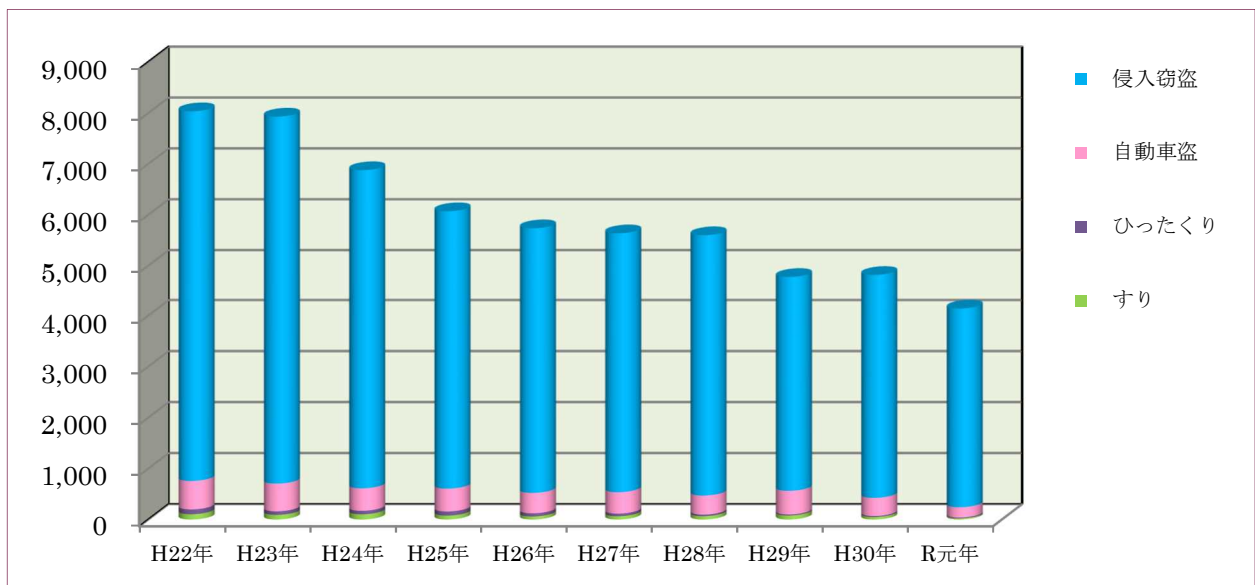

重要窃盗犯の認知状況

令和元年中の重要窃盗犯事件は東北6県で4,137件（前年比-679件）発生しています。

重要窃盗犯とは、凶悪事件に発展する可能性の高い、空き巣や忍び込みなどの侵入窃盗、自動車盗、ひったくり、すりの窃盗犯罪をいいます。

○ 重要窃盗犯認知件数（過去10年間）

○ 東北6県の重要窃盗犯認知件数

	H22年	H23年	H24年	H25年	H26年	H27年	H28年	H29年	H30年	R元年
東北	8,033	7,929	6,876	6,068	5,733	5,634	5,597	4,776	4,816	4,137
青森	745	663	630	426	531	515	505	401	318	345
岩手	798	662	716	520	456	471	394	307	349	273
宮城	3,119	2,797	2,560	2,460	2,051	2,086	2,043	1,646	1,826	1,438
秋田	482	375	483	382	281	270	392	184	203	198
山形	519	460	523	403	419	448	507	378	382	347
福島	2,370	2,972	1,964	1,877	1,995	1,844	1,756	1,860	1,738	1,536