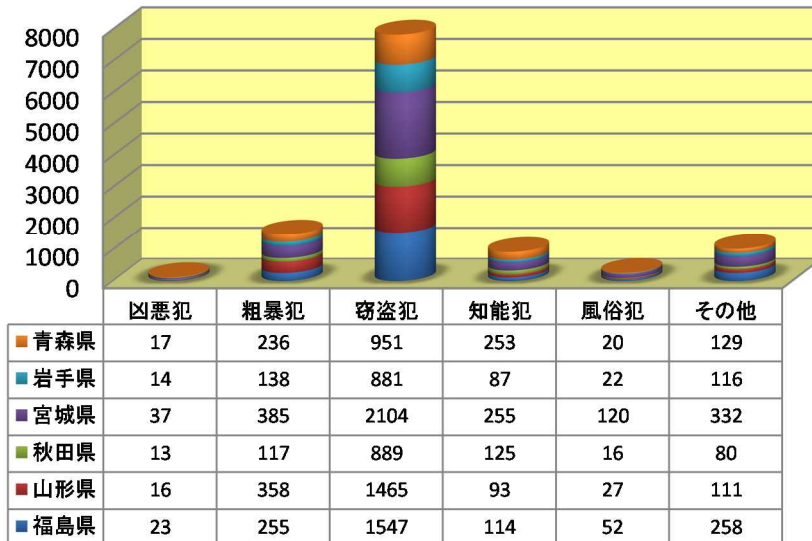

東北管区内刑法犯認知件数

東北管区内刑法犯検挙件数

東北管区内刑法犯検挙人員