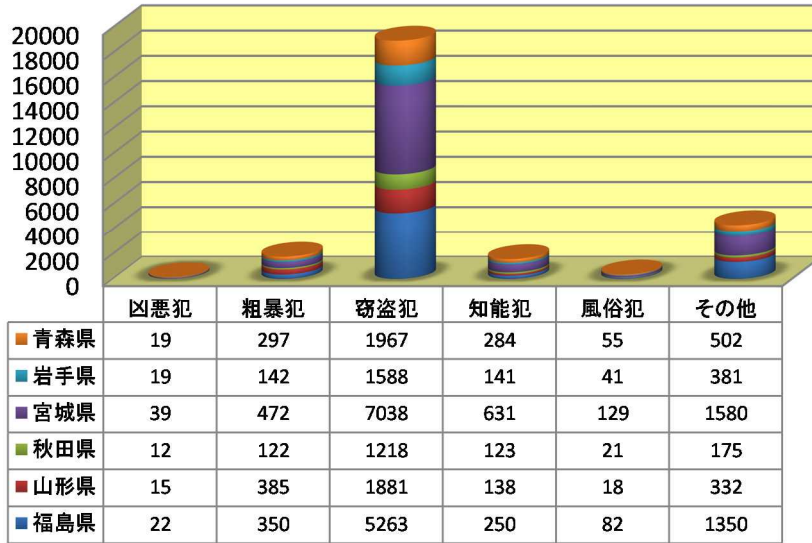

東北管区内刑法犯認知件数

東北管区内刑法犯検挙件数

東北管区内刑法犯検挙人員