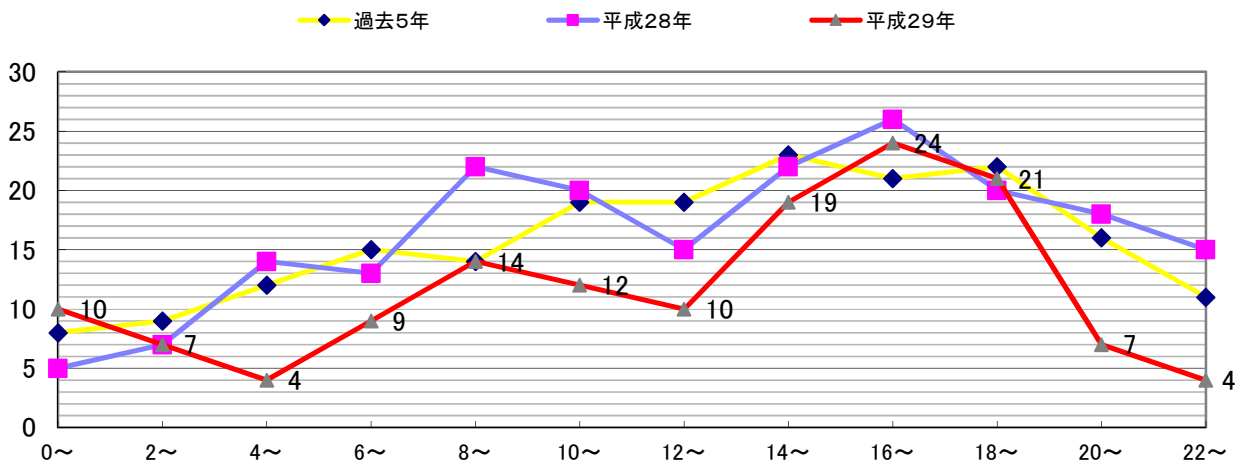

平成29年7月末の交通死亡事故の特徴(東北管内)

○ 県別死者数 (人)

○ 月別死者数 (人)

○ 曜日別死者数 (人)

○ 時間別死者数（人）

○ 道路別死者数（人）

○ 類型別死亡事故件数（件）