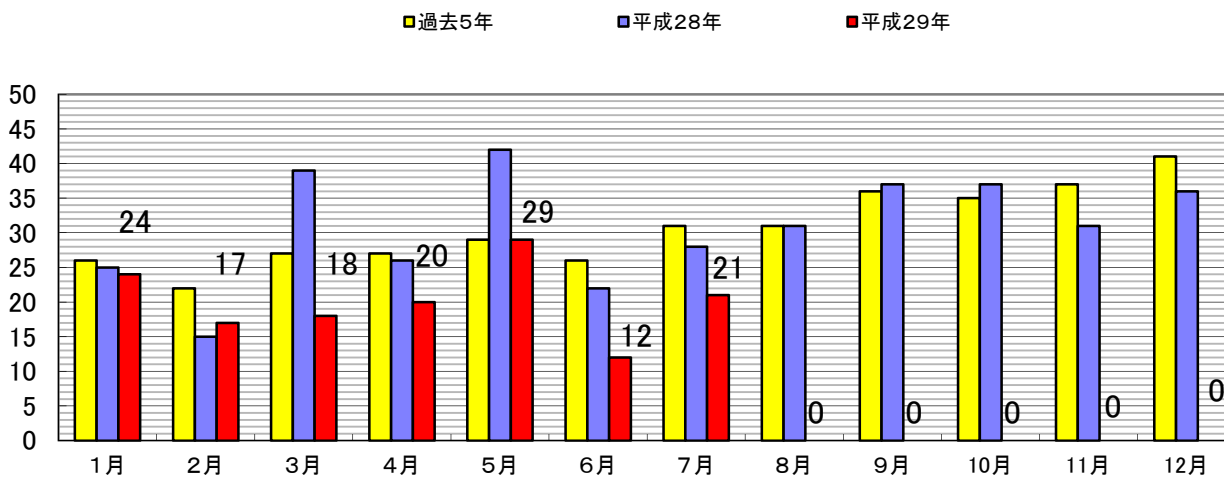

平成29年7月末の交通死亡事故の特徴(東北管内)

○ 県別死者数 (人)

○ 月別死者数 (人)

○ 曜日別死者数 (人)

○ 時間別死者数（人）

○ 道路別死者数（人）

○ 類型別死亡事故件数（件）