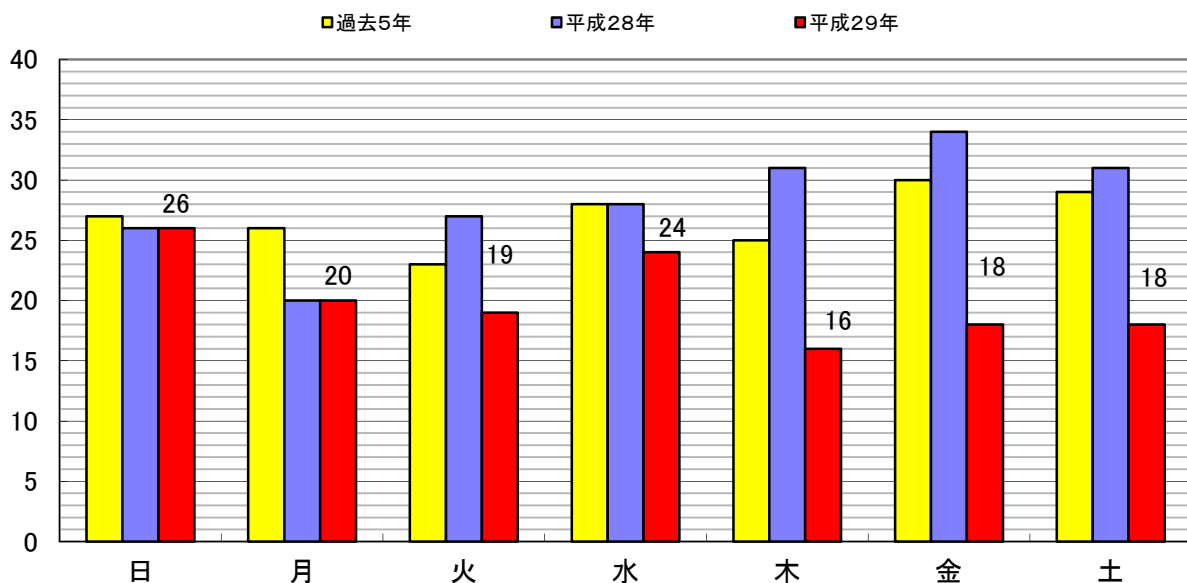

平成29年7月末の交通死亡事故の特徴(東北管内)

○ 県別死者数 (人)

○ 月別死者数 (人)

○ 曜日別死者数 (人)

○ 時間別死者数（人）

○ 道路別死者数（人）

○ 類型別死亡事故件数（件）