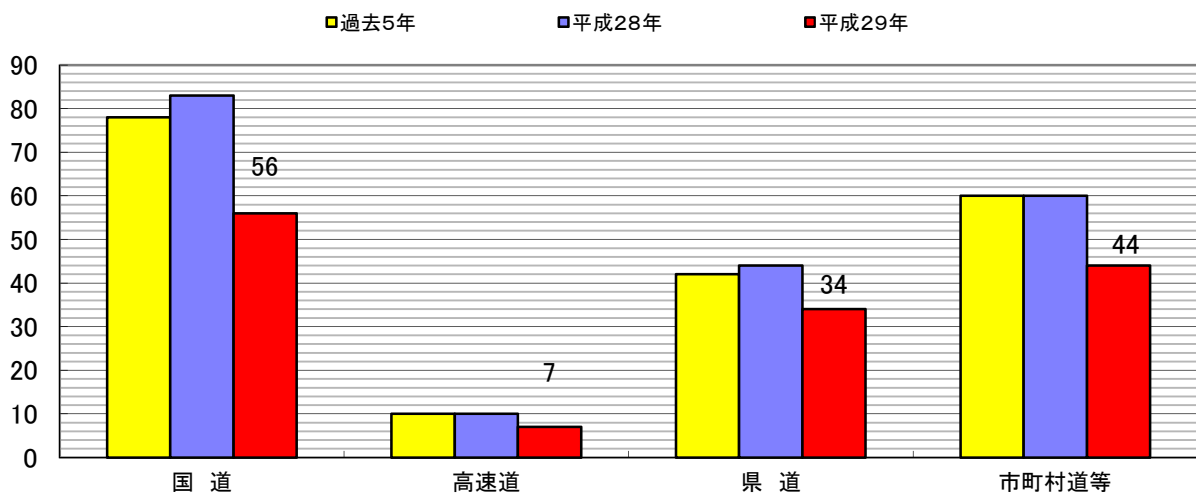

平成29年7月末の交通死亡事故の特徴(東北管内)

○ 県別死者数 (人)

○ 月別死者数 (人)

○ 曜日別死者数 (人)

○ 時間別死者数（人）

○ 道路別死者数（人）

○ 類型別死亡事故件数（件）