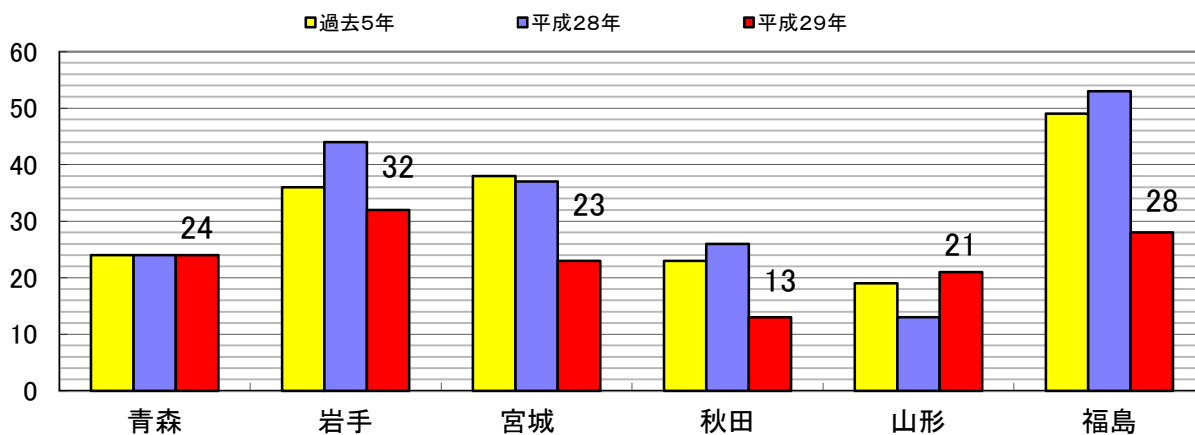

平成29年7月末の交通死亡事故の特徴(東北管内)

○ 県別死者数 (人)

○ 月別死者数 (人)

○ 曜日別死者数 (人)

○ 時間別死者数（人）

○ 道路別死者数（人）

○ 類型別死亡事故件数（件）