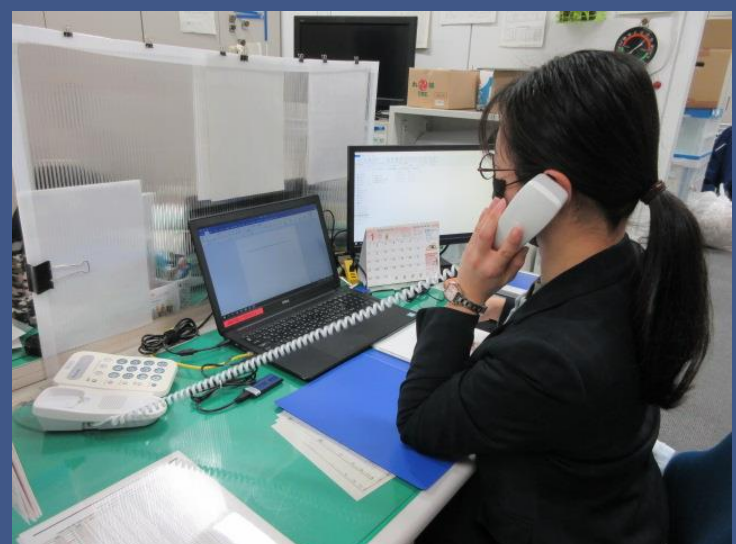

警察活動の生命線を守る！

警察活動を行ううえで警察情報の的確な伝達は必要不可欠であり、大規模災害発生時においても通信を途絶させない必要があります。東日本大震災においても、通信事業者回線が不通となる中、警察情報通信はその機能を維持し、現場の警察活動におおいに貢献しました！

→東日本大震災時の活動詳細は6ページへ！

〈事務系〉～兵站こそが組織の要～

職員の採用、人事、福利厚生、給与支給、各種予算の執行、物品の管理など、円滑な警察活動を支えるための事務部門を担っています。