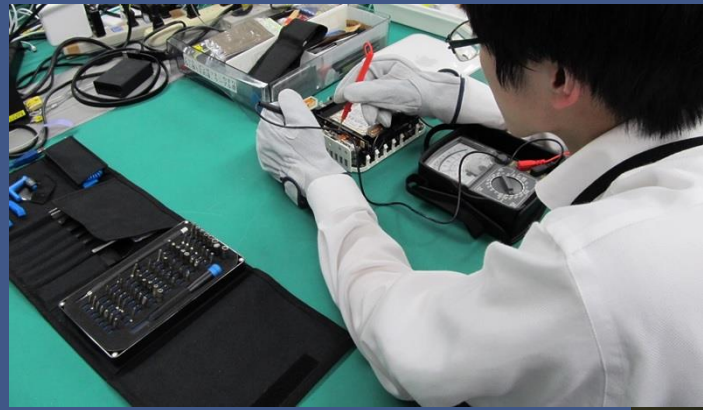

東北管区警察局

Tohoku Regional Police Bureau

採用案内

〈採用区分〉

【技術系】

- 国家公務員採用一般職試験
大卒程度試験 全区分
高卒程度試験 技術東北、農業土木、林業区分
- 第一級陸上無線技術士（一陸技）資格保有者
- 応用情報処理技術者以上の高度資格保有者

【事務系】

- 国家公務員採用試験合格者
（一般職大卒・行政東北地域）

〈技術系〉～情報通信技術で東北の治安を守る～

サイバー犯罪の証拠を掴む！

最近の急速な情報社会の進展に伴い、電子機器があらゆる犯罪に利用されるとともに、サイバー犯罪・サイバー攻撃といったサイバー空間の脅威も増大していることから、これらを悪用した犯罪捜査について技術的な面から対処しています。

警察独自の情報通信 Network System

警察の情報通信部門では、全国のあらゆる事件、事故又は災害の発生時に直ちに対応できるよう、警察の「神経系統」である警察無線や専用電話などの情報通信基盤を整備し、運用しています。

警察活動の生命線を守る！

警察活動を行ううえで警察情報の的確な伝達は必要不可欠であり、大規模災害発生時においても通信を途絶させない必要があります。東日本大震災においても、通信事業者回線が不通となる中、警察情報通信はその機能を維持し、現場の警察活動におおいに貢献しました！

→東日本大震災時の活動詳細は6ページへ！

〈事務系〉～兵站こそが組織の要～

職員の採用、人事、福利厚生、給与支給、各種予算の執行、物品の管理など、円滑な警察活動を支えるための事務部門を担っています。