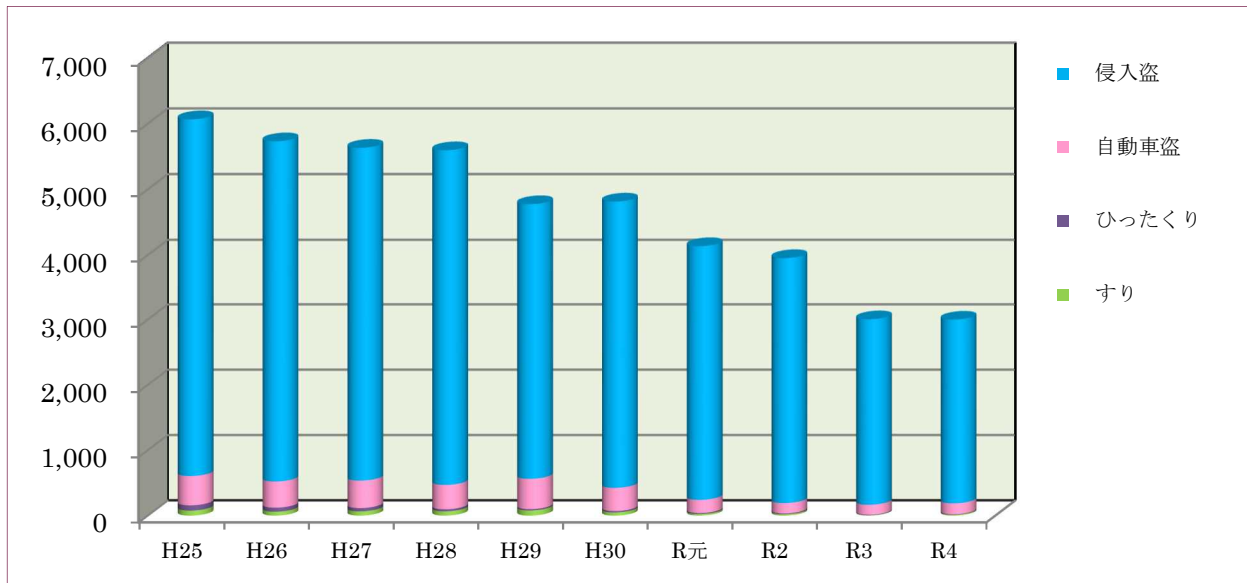

重要窃盗犯の認知状況

令和4年中の東北管区内における重要窃盗犯認知件数は、3,000件（前年比-6件）でした。

重要窃盗犯とは、凶悪事件に発展する可能性の高い、空き巣や忍込みなどの侵入盗、自動車盗、ひったくり、すりの窃盗犯罪をいいます。

○ 東北管区内の重要窃盗犯認知件数（過去10年間）

○ 東北6県の重要窃盗犯認知件数（過去10年間）

	H25	H26	H27	H28	H29	H30	R元	R2	R3	R4
東北管区	6,068	5,733	5,634	5,597	4,776	4,816	4,137	3,955	3,006	3,000
青森	426	531	515	505	401	318	345	382	276	312
岩手	520	456	471	394	307	349	273	236	244	304
宮城	2,460	2,051	2,086	2,043	1,646	1,826	1,438	1,215	1,034	1,063
秋田	382	281	270	392	184	203	198	246	133	159
山形	403	419	448	507	378	382	347	432	344	337
福島	1,877	1,995	1,844	1,756	1,860	1,738	1,536	1,444	975	825